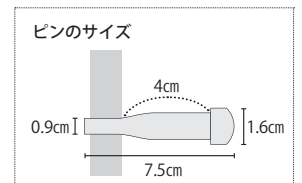

付属のピンを穴に挿し込んで作品を載せるスタイルで、2種類の高さから選択することができます。ピンの台座となる部分（前部の押さえまで）の長さは約4cmです。脚の先端にはクッションゴムが付いていて滑りにくく、テーブルの表面も傷つきにくいよう工夫されています。各部のサイズ情報詳細は下部の図解をご覧ください。

既存カラー：

白

セピア

木地

NEW 紺

NEW 緑

NEW 赤

NEW 黒

20H 希望小売価格(税抜) ¥1,500

本体幅	14cm
本体高さ	20cm
奥行	13cm
展示可能サイズ	30 × 30cm まで
対応作品厚	4cm まで
耐荷重	3kg

30H 希望小売価格(税抜) ¥1,800

本体幅	20cm
本体高さ	29.5cm
奥行	20cm
展示可能サイズ	40 × 40cm まで
対応作品厚	4cm まで
耐荷重	3kg

※価格情報は2021年3月現在