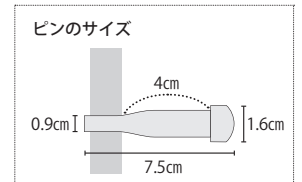

付属のピンを穴に挿し込んで作品を載せるスタイルで、2種類の高さから選択することができます。ピンの台座となる部分（前部の押さえまで）の長さは約4cmです。脚の先端にはクッションゴムが付いていて滑りにくく、テーブルの表面も傷つきにくいよう工夫されています。各部のサイズ情報詳細は下部の図解をご覧ください。

既存カラー：

白

セピア

木地

NEW 紺

NEW 緑

NEW 赤

NEW 黒

20H 希望小売価格(税抜) ¥1,500

本体幅	14cm
本体高さ	20cm
奥行	13cm
展示可能サイズ	30 × 30cm まで
対応作品厚	4cm まで
耐荷重	3kg

30H 希望小売価格(税抜) ¥1,800

本体幅	20cm
本体高さ	29.5cm
奥行	20cm
展示可能サイズ	40 × 40cm まで
対応作品厚	4cm まで
耐荷重	3kg

※価格情報は2021年3月現在