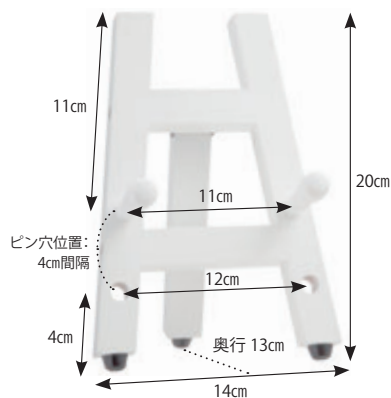

付属のピンを穴に挿し込んで作品を載せるスタイルで、2種類の高さから選択することができます。ピンの台座となる部分（前部の押さえまで）の長さは約4cmです。脚の先端にはクッションゴムが付いていて滑りにくく、テーブルの表面も傷つきにくいよう工夫されています。各部のサイズ情報詳細は下部の図解をご覧ください。

既存カラー：

白

セピア

木地

NEW 紺

NEW 緑

NEW 赤

NEW 黒

20H 希望小売価格(税抜) ¥1,500

本体幅	14cm
本体高さ	20cm
奥行	13cm
展示可能サイズ	30 × 30cm まで
対応作品厚	4cm まで
耐荷重	3kg

30H 希望小売価格(税抜) ¥1,800

本体幅	20cm
本体高さ	29.5cm
奥行	20cm
展示可能サイズ	40 × 40cm まで
対応作品厚	4cm まで
耐荷重	3kg

※価格情報は2021年3月現在