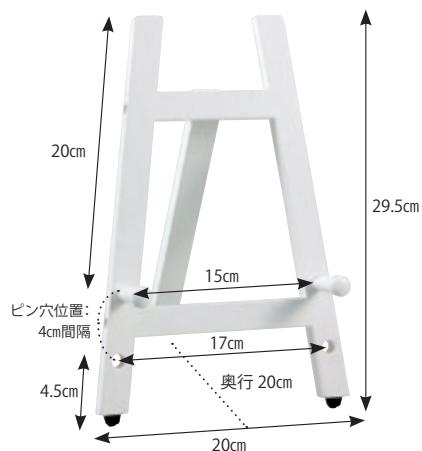

付属のピンを穴に挿し込んで作品を載せるスタイルで、2種類の高さから選択することができます。ピンの台座となる部分（前部の押さえまで）の長さは約4cmです。脚の先端にはクッションゴムが付いていて滑りにくく、テーブルの表面も傷つきにくいよう工夫されています。各部のサイズ情報詳細は下部の図解をご覧ください。

既存カラー：

白

セピア

木地

NEW 紺

NEW 緑

NEW 赤

NEW 黒

20H 希望小売価格(税抜) ¥1,500

本体幅	14cm
本体高さ	20cm
奥行	13cm
展示可能サイズ	30 × 30cm まで
対応作品厚	4cm まで
耐荷重	3kg

30H 希望小売価格(税抜) ¥1,800

本体幅	20cm
本体高さ	29.5cm
奥行	20cm
展示可能サイズ	40 × 40cm まで
対応作品厚	4cm まで
耐荷重	3kg

※価格情報は2021年3月現在