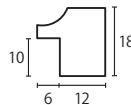

断面図

サイズ

インチ / 八切 / 太子 / 四切
A4 / 15角 / 20角 / 25角
30角 / 35角

裏面の仕様

裏板：MDF / 裏仕上げ：なし

サイズ	額内寸 (mm)	希望小売価格 (税抜)
インチ	254 × 203	¥2,700
八切	303 × 242	¥3,100
太子	379 × 288	¥3,900
四切	424 × 348	¥4,700
A4	299 × 212	¥3,000
15角	150 × 150	¥1,900
20角	200 × 200	¥2,600
25角	250 × 250	¥3,000
30角	300 × 300	¥3,600
35角	350 × 350	¥4,300

NEW 黒

20H 希望小売価格(税抜) ¥1,500

本体幅	14cm
本体高さ	20cm
奥行	13cm
展示可能サイズ	30 × 30cm まで
対応作品厚	4cm まで
耐荷重	3kg

30H 希望小売価格(税抜) ¥1,800

本体幅	20cm
本体高さ	29.5cm
奥行	20cm
展示可能サイズ	40 × 40cm まで
対応作品厚	4cm まで
耐荷重	3kg

※価格情報は2021年3月現在